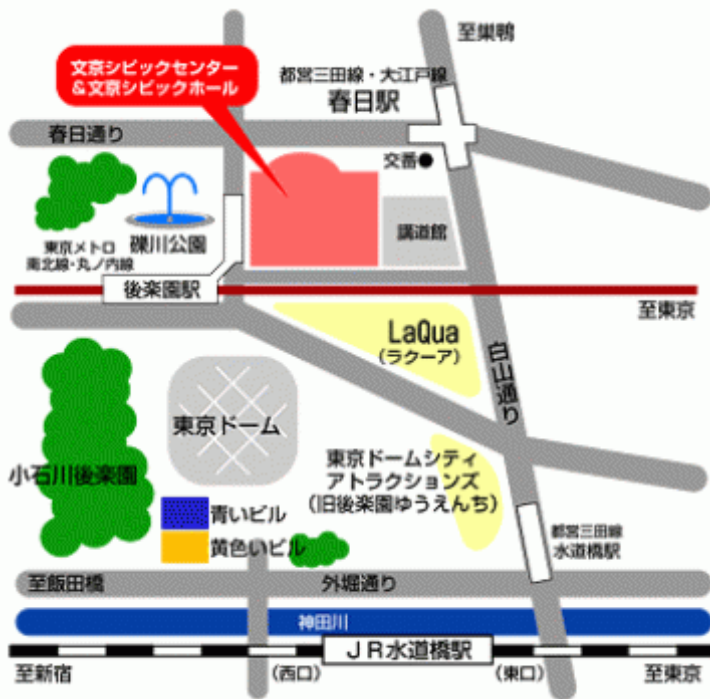

会場案内図

【アクセス】

- ◆ 東京メトロ 丸の内線「後樂園駅」(4a・5番出口) 徒歩1分
南北線「後樂園駅」(5番出口) 徒歩1分
- ◆ 都営地下鉄 三田線「春日駅」(文京シビックセンター連絡口) 徒歩1分
大江戸線「春日駅」(文京シビックセンター連絡口) 徒歩1分
- ◆ JR総武線「水道橋駅(東口)」徒歩9分